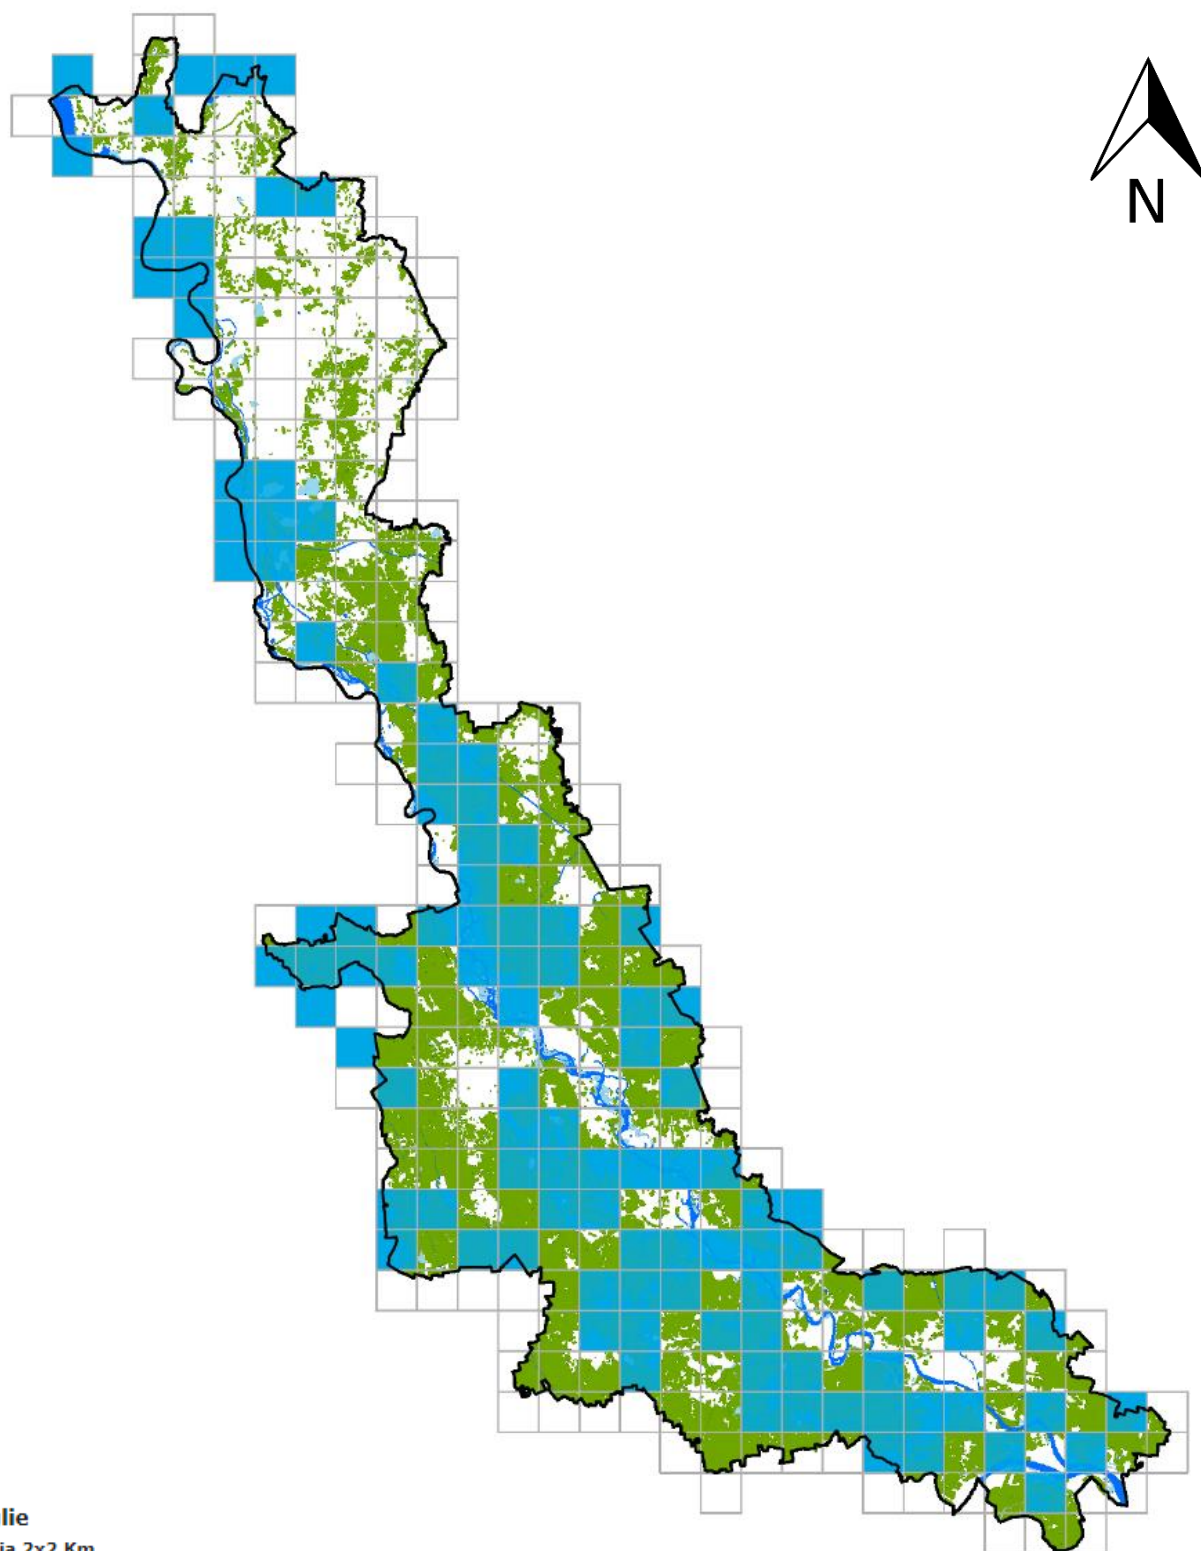

Airone bianco maggiore (*Casmerodius albus*)

Griglie

Griglia 2x2 Km

∧ Griglia 2x2 Km

Airone Bianco Maggiore (*Casmerodius albus* [Egretta alba])

Svernamento

■ Inverno

■ Habitat: Agricolo e risaie

■ Habitat: Bacini idrici naturali

■ Habitat: Altri corpi idrici